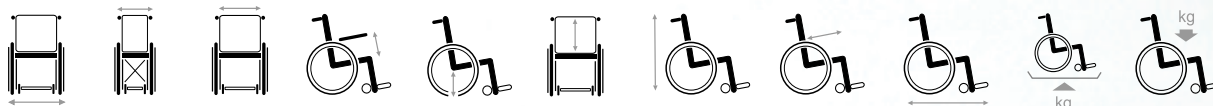

Eclips X4

Standaard & lichte manuele rolstoelen

30° / 90°

Lichtgewicht aluminium rolstoel met inclineerbare rug, verstevigd kruis en snel afneembare achterwielen.

www.max-vitaal.nl

Eclips X4 30°

Metalen duwstang

Gasveren voor een soepele inclinatie

B05 - Wegklapbare, afneembare en in hoogte regelbare armsteunen

Snel afneembare achterwielen

Wegklapbare en afneembare voetsteunen

Wegklapbare voetplaten

610	300	390	220	450-520	420-460	900-1040	420-440-460	1000-1170	19	130
640	300	420	220	450-520	420-460	900-1040	420-440-460	1000-1170	19	130
660	300	440	220	450-520	420-460	900-1040	420-440-460	1000-1170	19	130
680	300	460	220	450-520	420-460	900-1040	420-440-460	1000-1170	19	130
700	300	480	220	450-520	420-460	900-1040	420-440-460	1000-1170	19	130
720	300	500	220	450-520	420-460	900-1040	420-440-460	1000-1170	19	130
770	300	550	220	450-520	420-460	900-1040	420-440-460	1000-1170	19	130

Maten in mm, gewicht in kg. Afwijkingen in maten en gewicht (1,5 mm en 1,5 kg) zijn mogelijk.